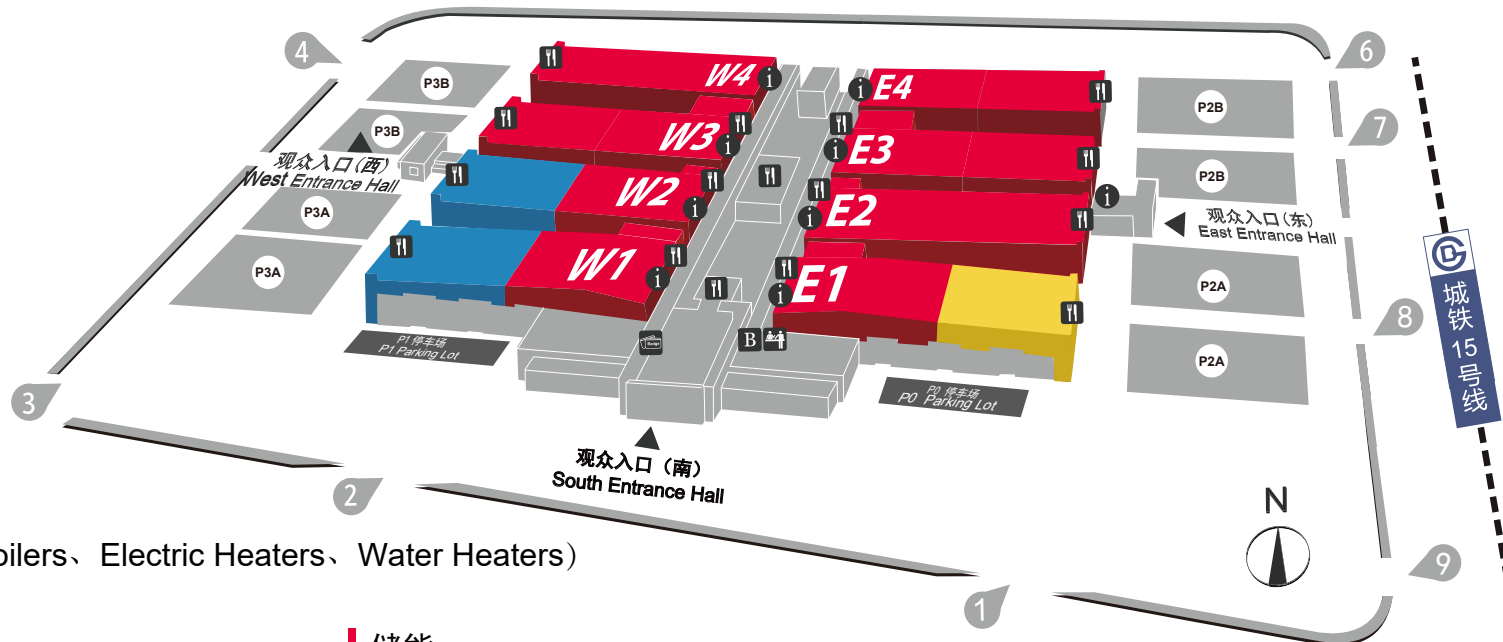

2024年5月11至13日

11 - 13 May 2024

China International Exhibition Center (Shunyi Hall), Beijing, China

中国，北京，中国国际展览中心（顺义馆）

Hall Plan 展馆平面图

-  观众登记处
Registration Centre
-  餐饮服务
Catering Service
-  商务中心
(上网/打印/复印/邮政等)
Business Centre
(Internet/Printing/Copying)
-  公安报警室
Police Office
-  客服中心
Customer Service Centre
-  免费班车服务
Free Shuttle Bus Stop
-  停车场
Parking Lot
-  问询处
Info Counter
-  地铁站 (15号线)
Metro Station (Line 15)

安装技术（水泵、管材、管件、阀门、控制器、工具）
Installation Technology (Water Pumps、Pipes and Fittings、Valves、Controllers、Tools)
W1, W2

特色专区 Special Area

国际展区
Overseas Area
E1, W2

德国展团
German Area
E2

加拿大展团
Canadian Pavilion
E1

意大利展团
Italian Pavilion
E1

水泵展区
Water Pump Area
E1, E2, W1

舒适 Life

舒适系统（新风、空气净化、净水、冷暖舒适系统、智慧家庭）
Comfort Systems (Fresh Air、Air Purifiers、Water Purifiers、Heating&Cooling Systems、Intelligent Household)
E1